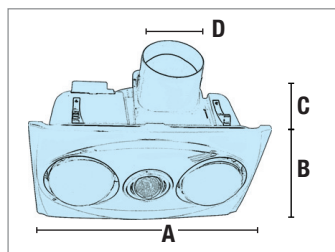

▶ Dimensions - PS Heat 'n Vent 2