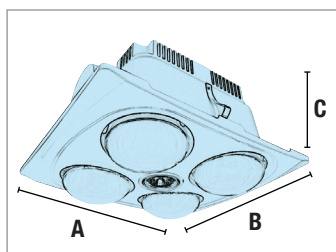

## GENERAL INFORMATION

Models	Cut-Out Size	Exterior Grille	Duct Type	Duct Length
PS Heat 'n Vent 4	300mm x 300mm	White Eggcrate	Aluminium	3m supplied (you can add up to 3m extra duct)
PS Heat 'n Vent 2	390mm x 210mm	White Eggcrate	Aluminium	3m supplied (you can add up to 3m extra duct)
Classic Heat 'n Vent 2	390mm x 220mm	White Eggcrate	Aluminium	3m supplied (you can add up to 3m extra duct)
Classic Heat 'n Light	390mm x 220mm	-	-	-

## DIMENSION INFORMATION (MM)

Models	A	B	C	D
PS Heat 'n Vent 4	338	338	170	120
PS Heat 'n Vent 2	435	260	185	120
Heat 'n Vent	450	250	195	100
Heat 'n Light	450	250	195	100

▶ Dimensions - PS Heat 'n Vent 4