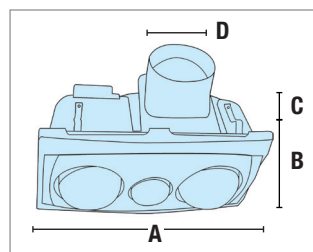

▶ Dimensions - Classic Heat 'n Vent