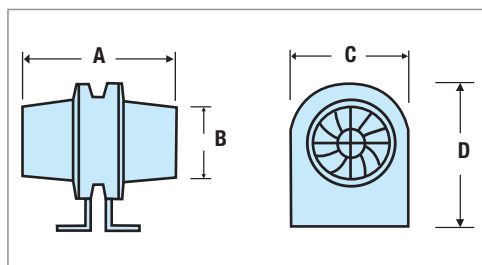

TECHNICAL DATA

DIMENSION INFORMATION (MM)

Models	A	B	C	D	E	F	G	H
ELLP125	155	125	125	195	258	165	80	110
ELLP150	200	143	170	185	-	200	80	148

▶ Dimensions - ELLP125 Fan

▶ Dimension - ELLP150 Fan

▶ Dimensions - ELLP Extract-a-lite Diffuser